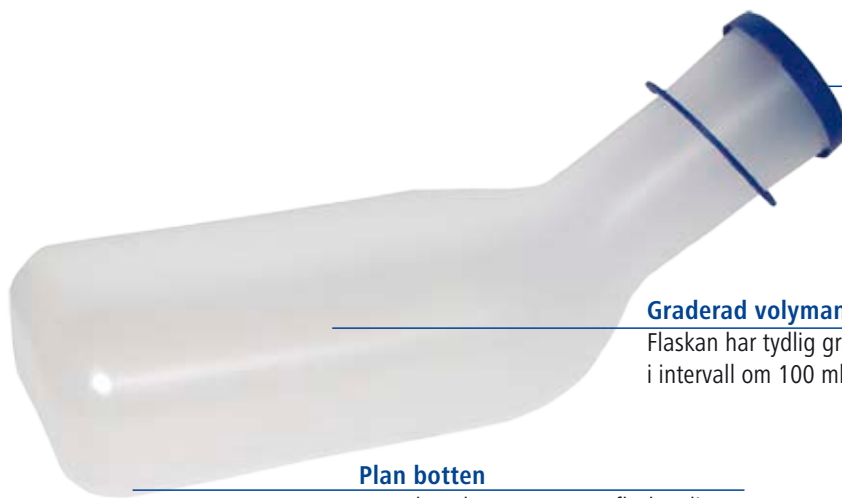

Urinflaska med lock

Urinuppsamlare

Lukt- och skvalpskydd

Det medföljande locket skyddar mot obehaglig lukt och hindrar vätskan från att skvalpa ut ur flaskan.

Graderad volymangivelse

Flaskan har tydlig graderad volymangivelse i intervall om 100 ml.

Plan botten

Den plana botten gör att flaskan ligger stabilt och kan ställas på högkant för enkel avläsning av volymen.

Storlek

Urinflaska med lock rymmer ca 1 000 ml.

Urinflaska med lock är en urinuppsamlare för män som har svårt att ta sig till toaletten. Urinflaskan har tydlig volymangivelse och plan botten vilket underlättar vid avläsning. Urinflaska med lock rymmer ca 1 000 ml.

Plan botten för säker
avläsning

Lukt- och skvalpskydd
genom det medföljande
locket