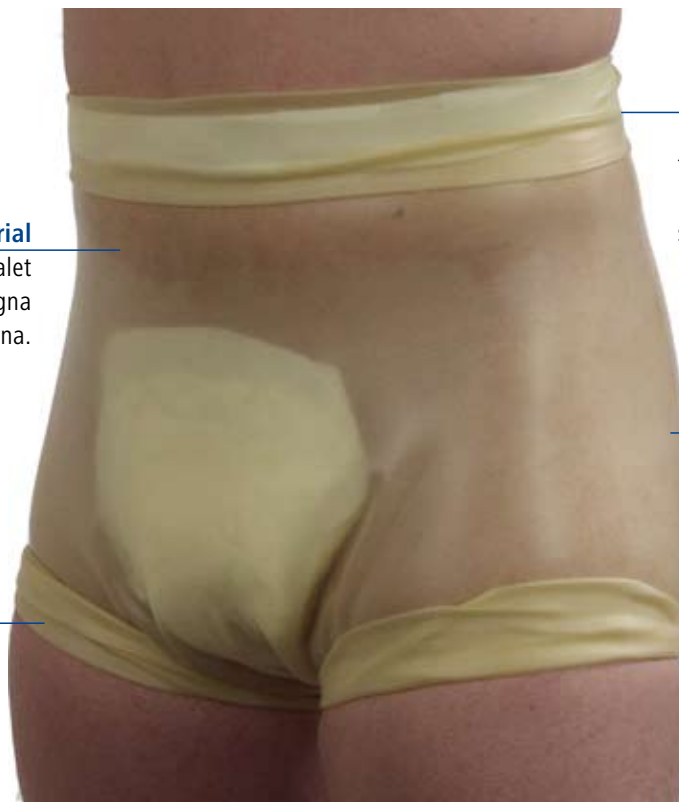

PDC badbyxa

Skyddsbyxa vid bad

Tunt material

Det tunna och diskreta materialet är lätt att dölja under de egna badkläderna.

Justerbar lårvidd

Lårvidden kan justeras för bästa passform genom att klippa efter något av de förmarkerade strecken.

Bälte med kudde

Bälte med kudde används för att förhindra vatten från att tränga in innanför badbyxan i de fall den inte sluter tätt i midjan eller rygglutet.

Högelastisk naturgummitex

Materialet i högelastisk naturgummitex ger effektiv tätning mot väta.

Tubförpackning

Byxan levereras praktiskt förpackad i en tub där den även bör förvaras då den inte används.

PDC badbyxa är en skyddsbyxa som används i samband med bad. Det tunna och diskreta materialet gör den idealisk att använda under de egna badkläderna. PDC badbyxa används tillsammans med inkontinensskydd.

Fördelar:

Diskret under de egna badkläderna

Justerbar lårvidd för bästa passform

Tunt och diskret material